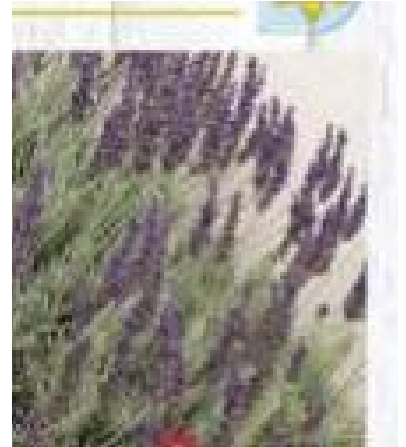

Hydrangea plusieurs
variétés

6,50€ TTC

Hypoestes
Rouge/Rose

NOUVEAU

1,50€ TTC

Lavande 'Grosso'

2,50€ TTC

Lithodora 'Heavenly
Blue'

2,00€ TTC

Lysimachia
'Goldilocks'

2,00€ TTC

Némésia variés

2,00€ TTC

Oeillets Vivaces Blanc,
Rose, Violet

NOUVEAU

Unité : 2,00€ TTC