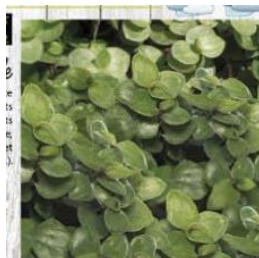

NOUVEAU

2,50€ TTC

Echeveria 'Perle de Nuremberg'

2,00€ TTC

Callisia 'Turtle'

NOUVEAU

*Possibilité de nourrir
reptiles, perroquets*

Unité : 1,50€ TTC
Coupe : 4,50€
TTC