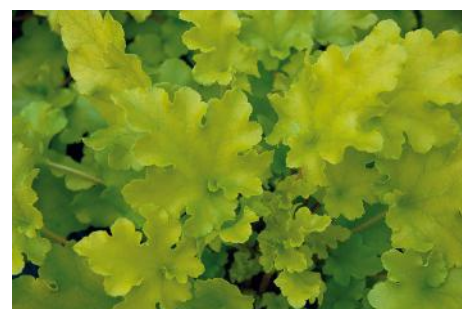

Framboise 'Ruby
Beauty'

6,50€ TTC

Fuchsia plusieurs
variétés

2,10€ TTC

Gaura plusieurs
couleurs

4,00€ TTC

Géranium Vivace
Bleu/Rose

3,00€ TTC

Groseiller 'London
Market'

NOUVEAU

5,00€ TTC

Herniaria glabra

2,00€ TTC

Heuchère divers
coloris

NOUVEAU

2,50€ TTC

Hydrangea plusieurs
variétés

6,50€ TTC

Hypoestes
Rouge/Rose

NOUVEAU

1,50€ TTC

Lavande 'Grosso'

2,50€ TTC

Lithodora 'Heavenly
Blue'